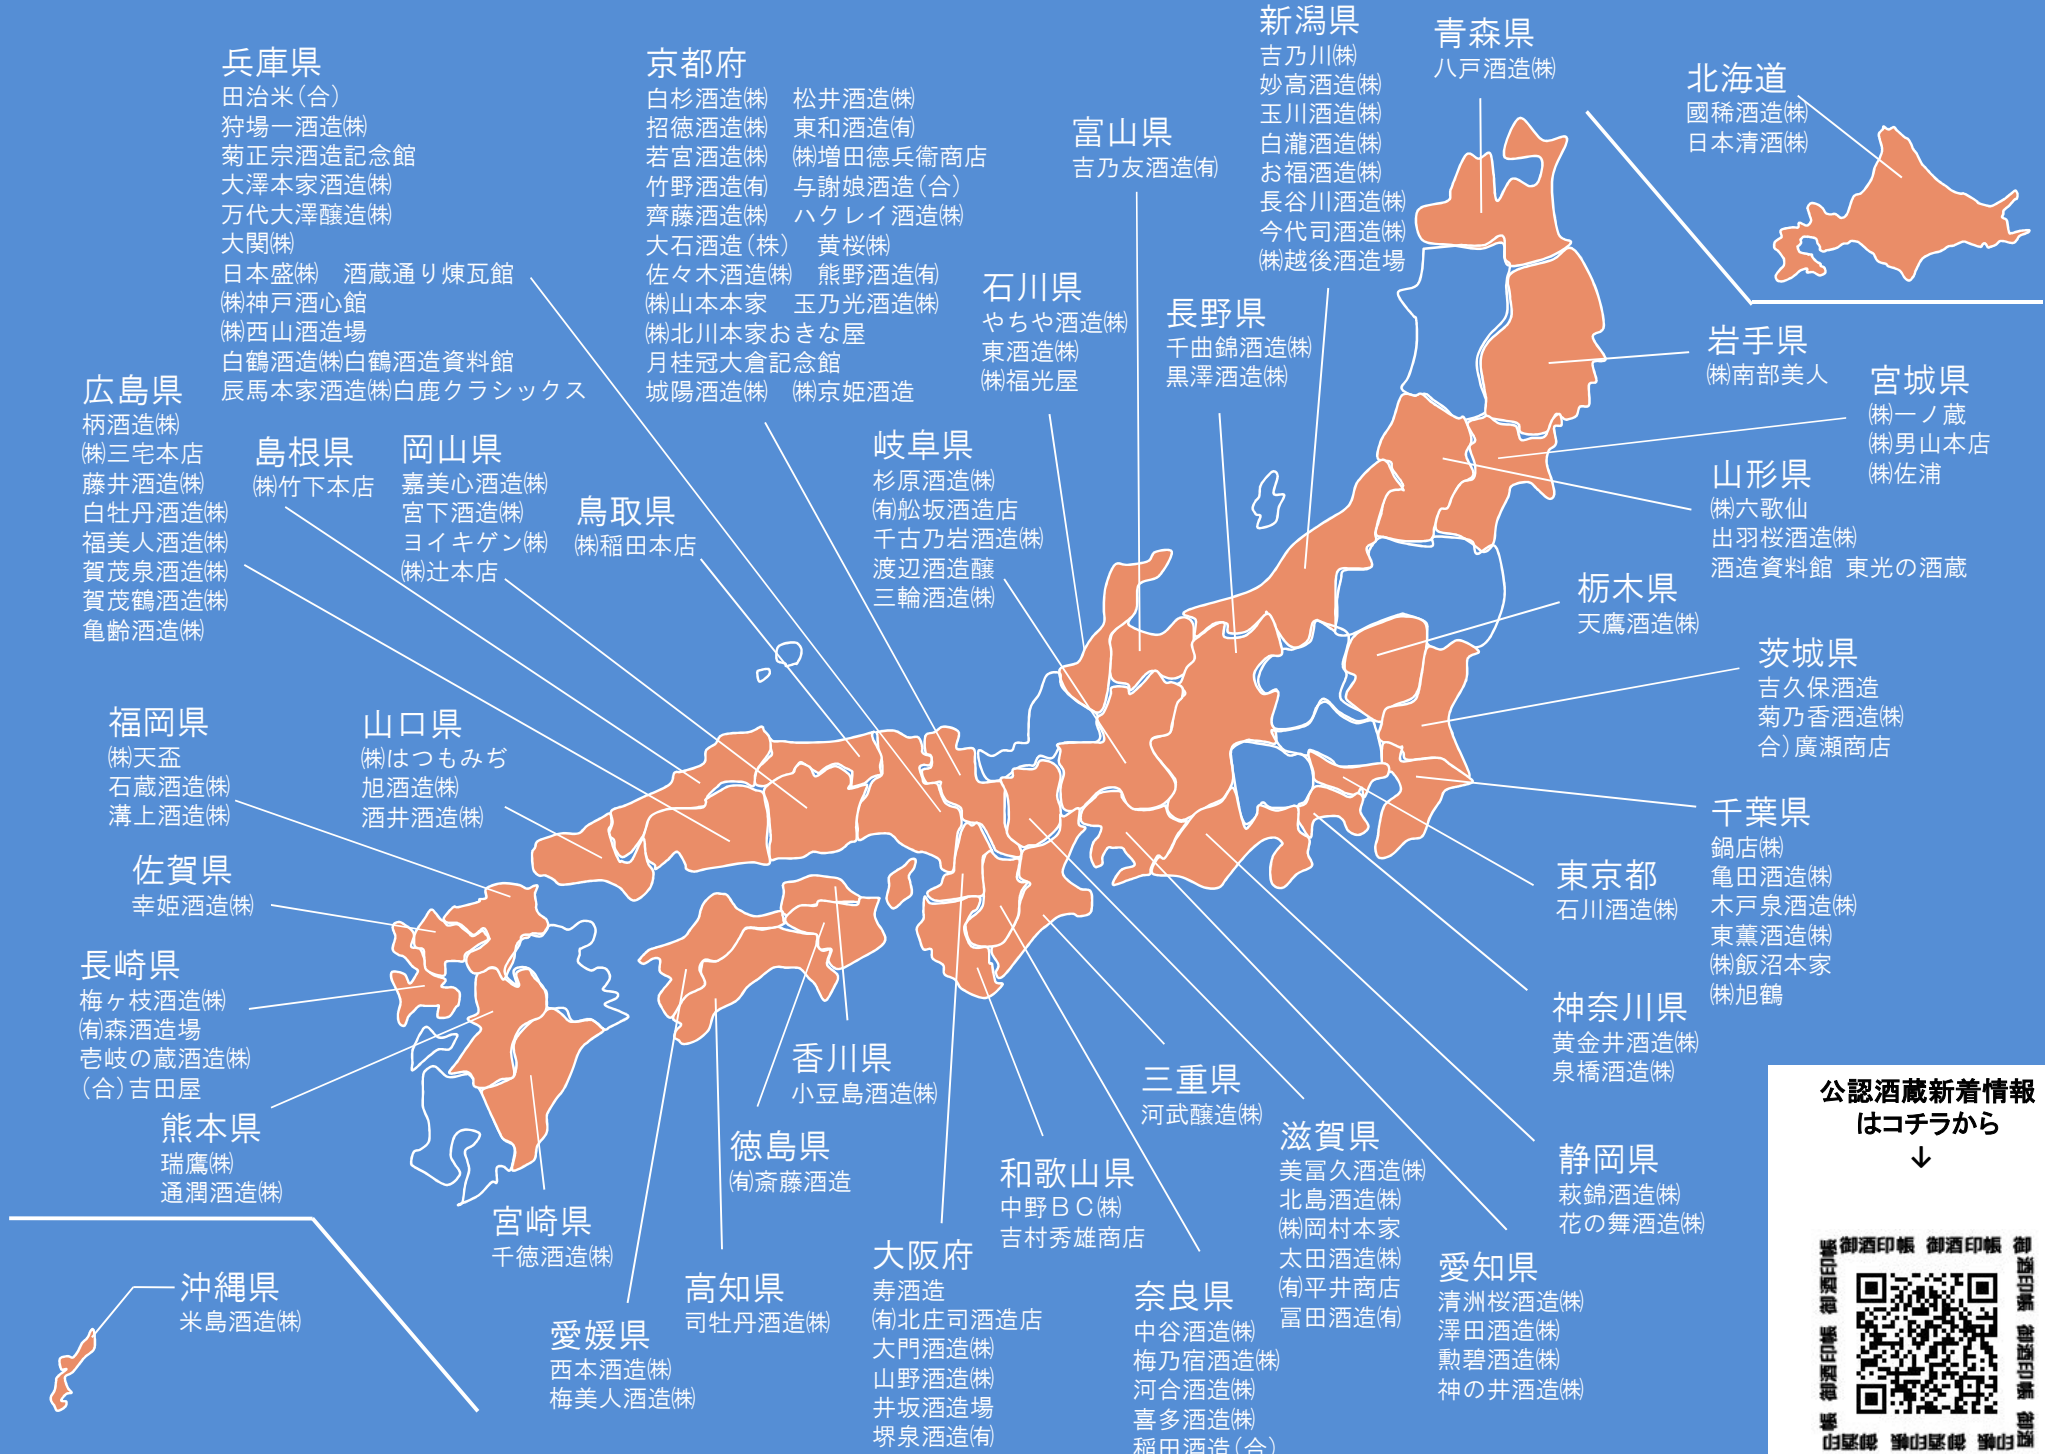

御酒印帳プロジェクト公認酒蔵 (133蔵：2020.10月現在)

公認酒蔵新着情報はコチラから
 ↓

御酒印帳 御酒印帳 御酒印帳
 御酒印帳 御酒印帳 御酒印帳